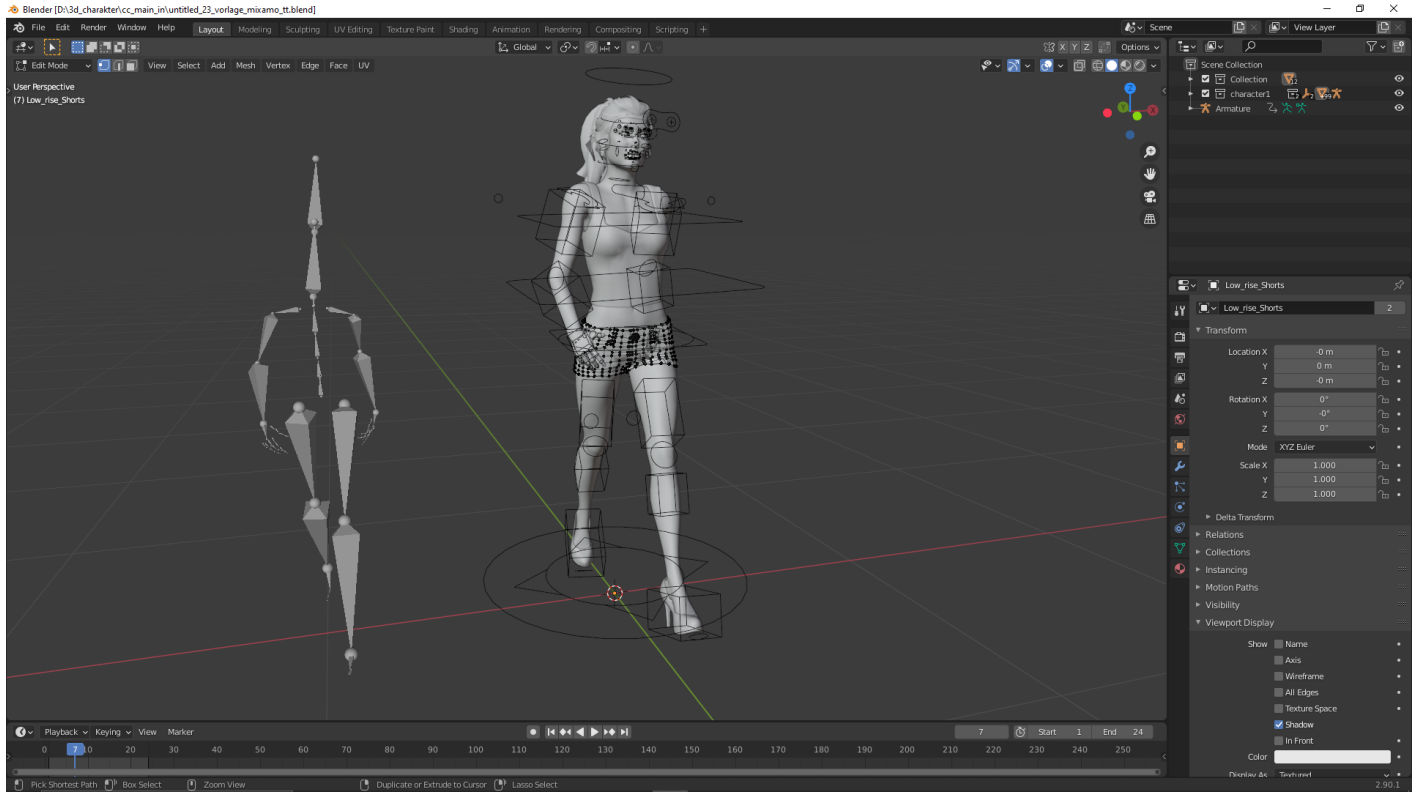

3D-Charakter: Sonnenblume

Kategorien : [3D Visualisierung](#)

Schlagwörter : [3D-Figuren](#), [3D-Modelling](#), [Charakterdesign](#)

Datum : 14. Oktober 2020

Work in Progress. Der 3D-Charakter lernt laufen. Ich zeige Ihnen in dieser Artikelserie, wie ich arbeite – schauen Sie mir in die Karten! Der 3D-Charakter lernt laufen!

Im gestrigen [r23:Artikel](#) waren die Bewegungsabläufe von unserem 3D-Charakter leider noch sehr ruckelig.

Da ich zurzeit noch kein eigenes **Motion Capture** System habe - verwende ich freie Bewegungserfassungsdateien.

Was ist das?

Wie ich gestern im [r23:Blog](#) beschreiben habe, zeichnet ein **Motion Capture** System die Bewegungsabläufe auf. Ein Vorteil von **Motion Capture** ist, dass man die Aufzeichnung der Bewegung auf andere 3D Modelle übertragen kann.

Mit dem Remap-Werkzeug von Auto-Rig Pro kann ich eine Armatur-Animation auf eine andere neu auszurichten. Ich kann zum Beispiel eine BVH-Bewegungserfassungsdatei importieren und die Animationsdaten auf die Auto-Rig Pro-Armatur übertragen.