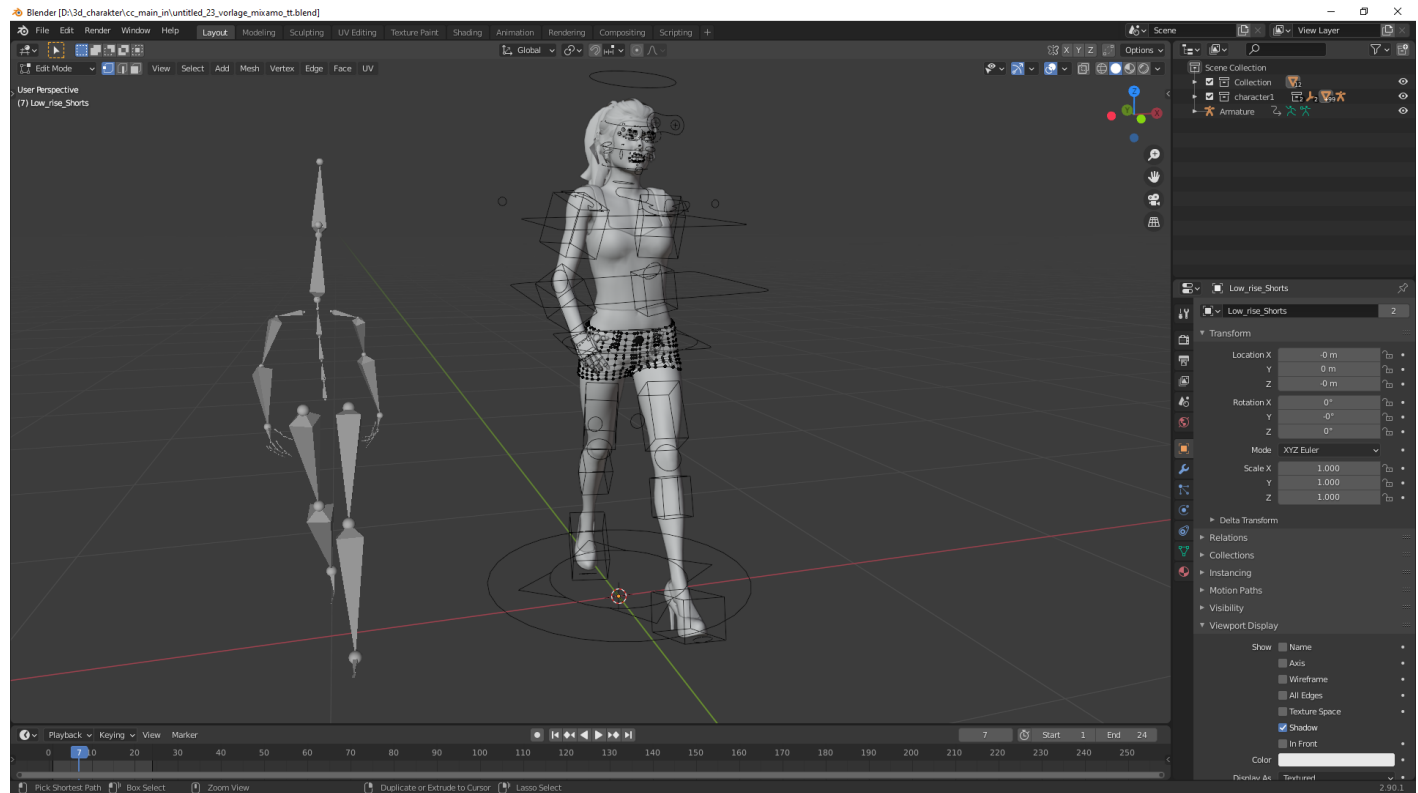

3D-Charakter: Sonnenblume

Kategorien : [3D Visualisierung](#)

Schlagwörter : [3D-Figuren](#), [3D-Modelling](#), [Charakterdesign](#)

Datum : 14. Oktober 2020

Work in Progress. Der 3D-Charakter lernt laufen. Ich zeige Ihnen in dieser Artikelserie, wie ich arbeite – schauen Sie mir in die Karten! Der 3D-Charakter lernt laufen!

Im gestrigen [r23:Artikel](#) waren die Bewegungsabläufe von unserem 3D-Charakter leider noch sehr ruckelig.

Da ich zurzeit noch kein eigenes **Motion Capture** System habe - verwende ich freie Bewegungserfassungsdateien.

Was ist das?

Wie ich gestern im [r23:Blog](#) beschreiben habe, zeichnet ein **Motion Capture** System die Bewegungsabläufe auf. Ein Vorteil von **Motion Capture** ist, dass man die Aufzeichnung der Bewegung auf andere 3D Modelle übertragen kann.

Mit dem Remap-Werkzeug von Auto-Rig Pro kann ich eine Armatur-Animation auf eine andere neu auszurichten. Ich kann zum Beispiel eine BVH-Bewegungserfassungsdatei importieren und die Animationsdaten auf die Auto-Rig Pro-Armatur übertragen.