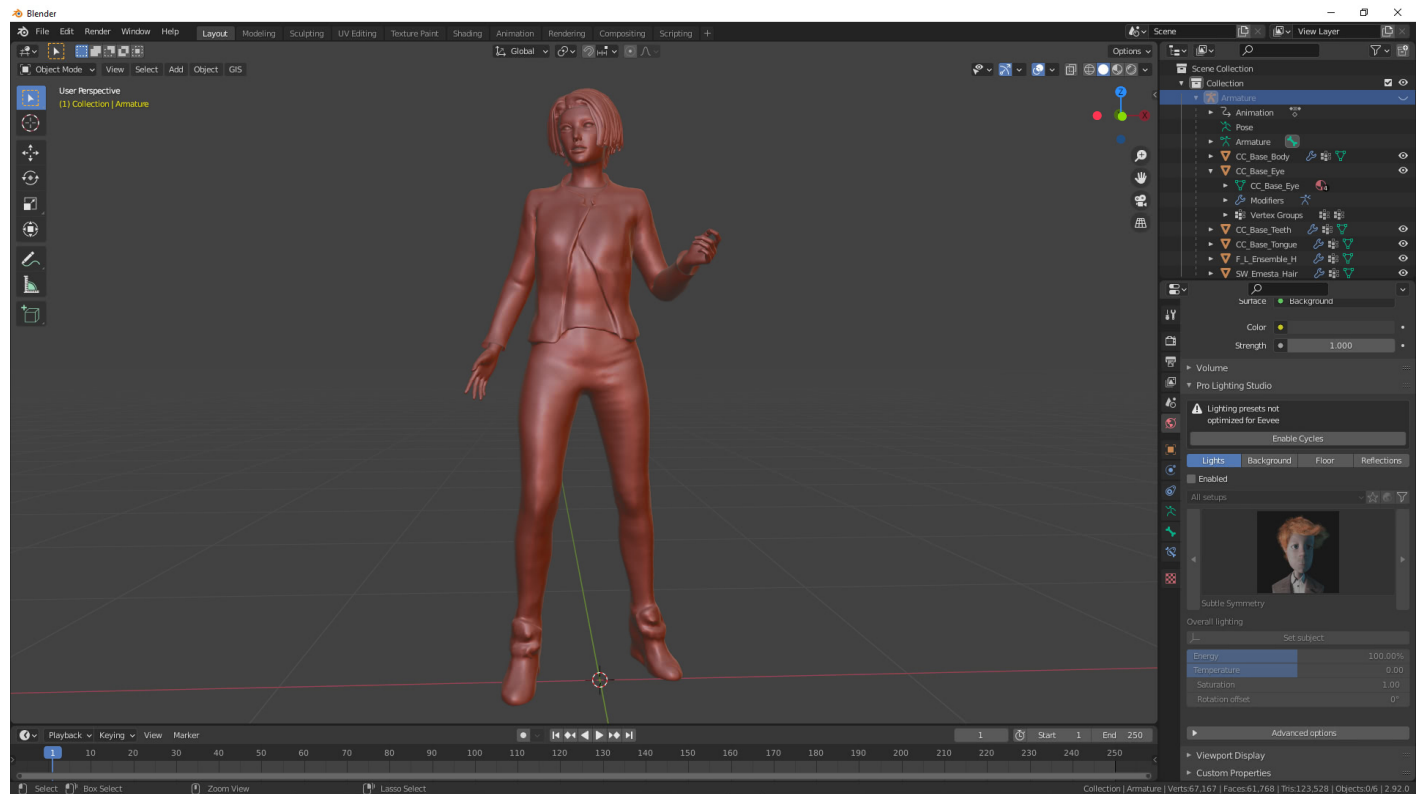

3D Charakterdesign: Claudia

Kategorien : [3D Visualisierung](#)

Schlagwörter : [3D-Figuren](#), [3D-Modelling](#), [Charakterdesign](#)

Datum : 5. März 2021

In meinem Atelier in Hagen erstelle ich zurzeit einen [3D-Charakter](#) für eine Filmszene, die in einem [Jazzkeller spielen](#) soll.

3D Charakterdesign: Claudia

Der 3D-Charakter Claudia ist eine High-Poly Modell. Mit diesem 3D-Modell sollen später Film und Fotoshootings möglich sein.

Sketchfab

Ein hochauflösendes 3D-Modell im Web zu veröffentlichen ist eine besondere Herausforderung. Heute sprang das 3D-Modell überraschenderweise nicht mehr in die T-Pose zurück.