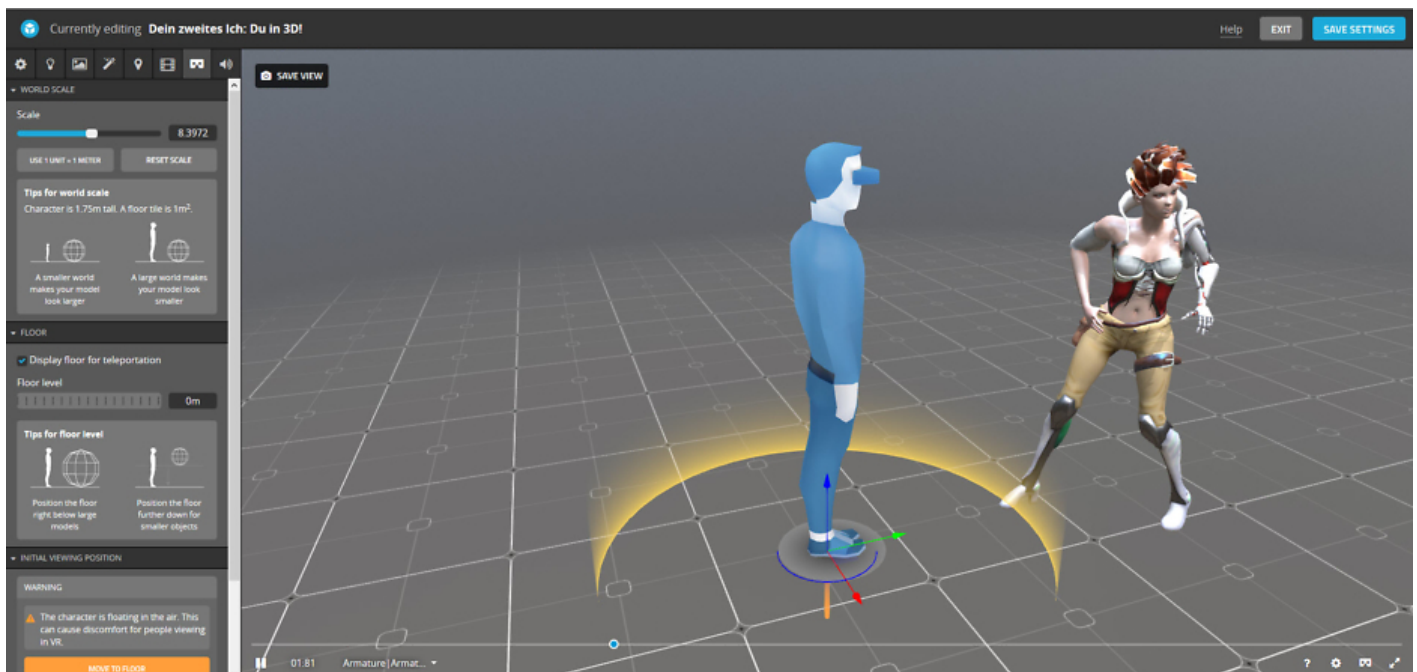

## Dein zweites Ich: Du in 3D

Kategorien : [Allgemein](#)

Schlagwörter : [3D-Figuren](#), [3D-Modelling](#), [Charakterdesign](#)

Datum : 25. September 2017

Ich benötige nur wenige Fotos und einige Maße von Dir und wenige Tage später erhältst Du von mir Deinen 3D – Charakter. Zu Beginn legen wir einfach Grundeinstellungen wie das Alter, Geschlecht und die Herkunft individuell fest. Dann lassen sich sämtliche Körperteile Deines virtuellen Menschen in Größe und Form anpassen. In diesem r23Artikel zeige ich dir ein Beispiel.

## Virtual Reality: Dein zweites Ich: Du in 3D!

Du kannst hier in den Virtual Reality Mode umschalten und dir die 3D Figur ansehen.

Die Navigation durch 3D-Modelle in Virtual Reality ist eine Kombination aus First-Person-Ansicht und Teleportation. Headtracking funktioniert mit den meisten Geräten und lässt Dich einfach umsehen.