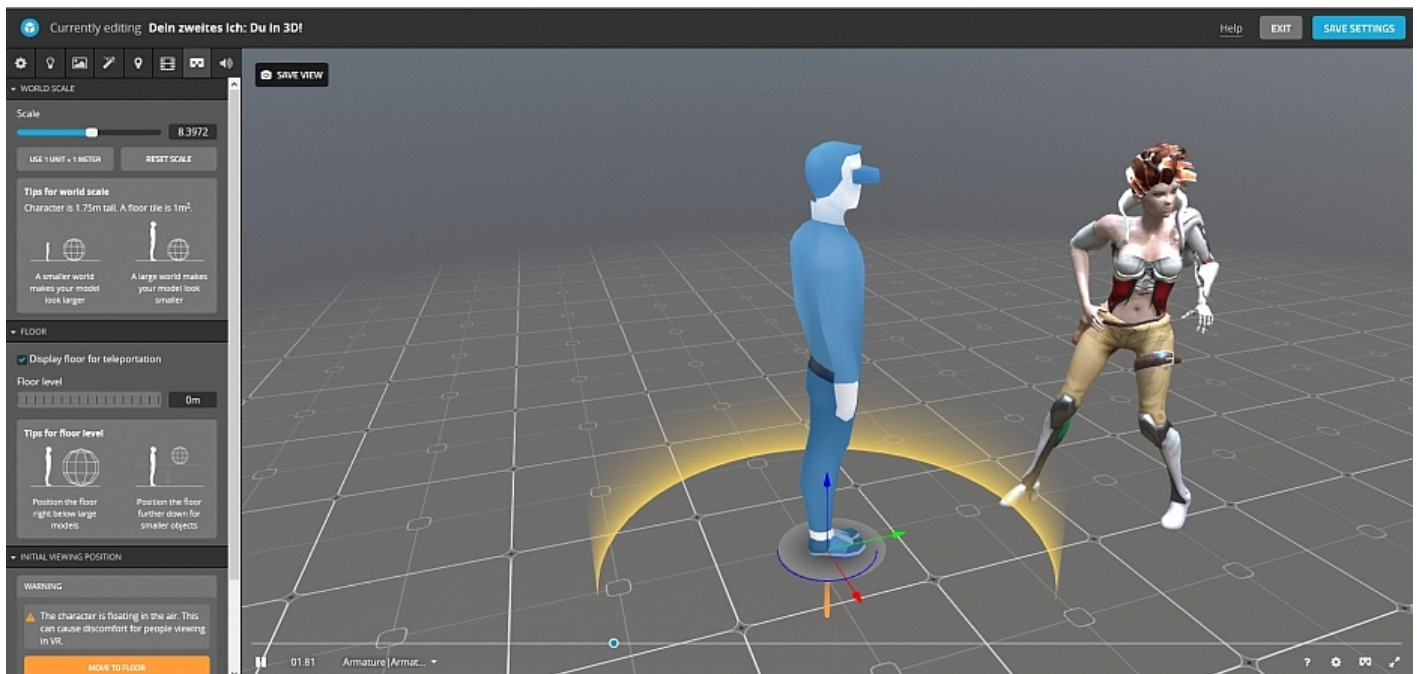

## Dein zweites Ich: Du in 3D

Kategorien : [Allgemein](#)

Schlagwörter : [3D](#), [3D-Figuren](#), [3D-Modelling](#), [Charakterdesign](#)

Datum : 25. September 2017

Ich benötige nur wenige Fotos und einige Maße von Dir und wenige Tage später erhältst Du von mir Deinen 3D – Charakter. Zu Beginn legen wir einfach Grundeinstellungen wie das Alter, Geschlecht und die Herkunft individuell fest. Dann lassen sich sämtliche Körperteile Deines virtuellen Menschen in Größe und Form anpassen. In diesem r23Artikel zeige ich dir ein Beispiel.

## Virtual Reality: Dein zweites Ich: Du in 3D!

Du kannst hier in den Virtual Reality Mode umschalten und dir die 3D Figur ansehen.

Die Navigation durch 3D-Modelle in Virtual Reality ist eine Kombination aus First-Person-Ansicht und Teleportation. Headtracking funktioniert mit den meisten Geräten und lässt Dich einfach umsehen.