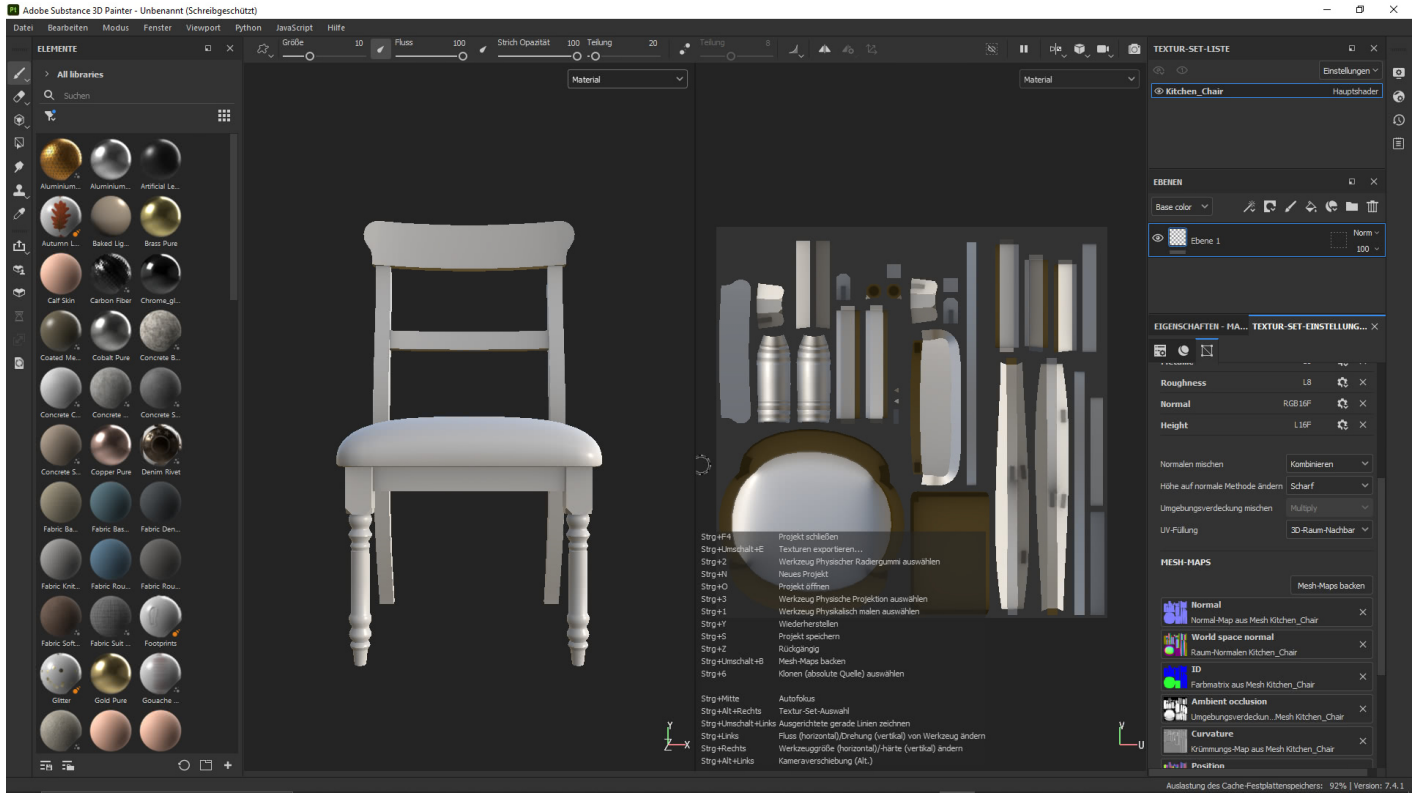

Virtual Reality, Augmented Reality und 3D News : R23 - Hagen NRW

Mit offenen Augen träumen

<https://blog.r23.de>