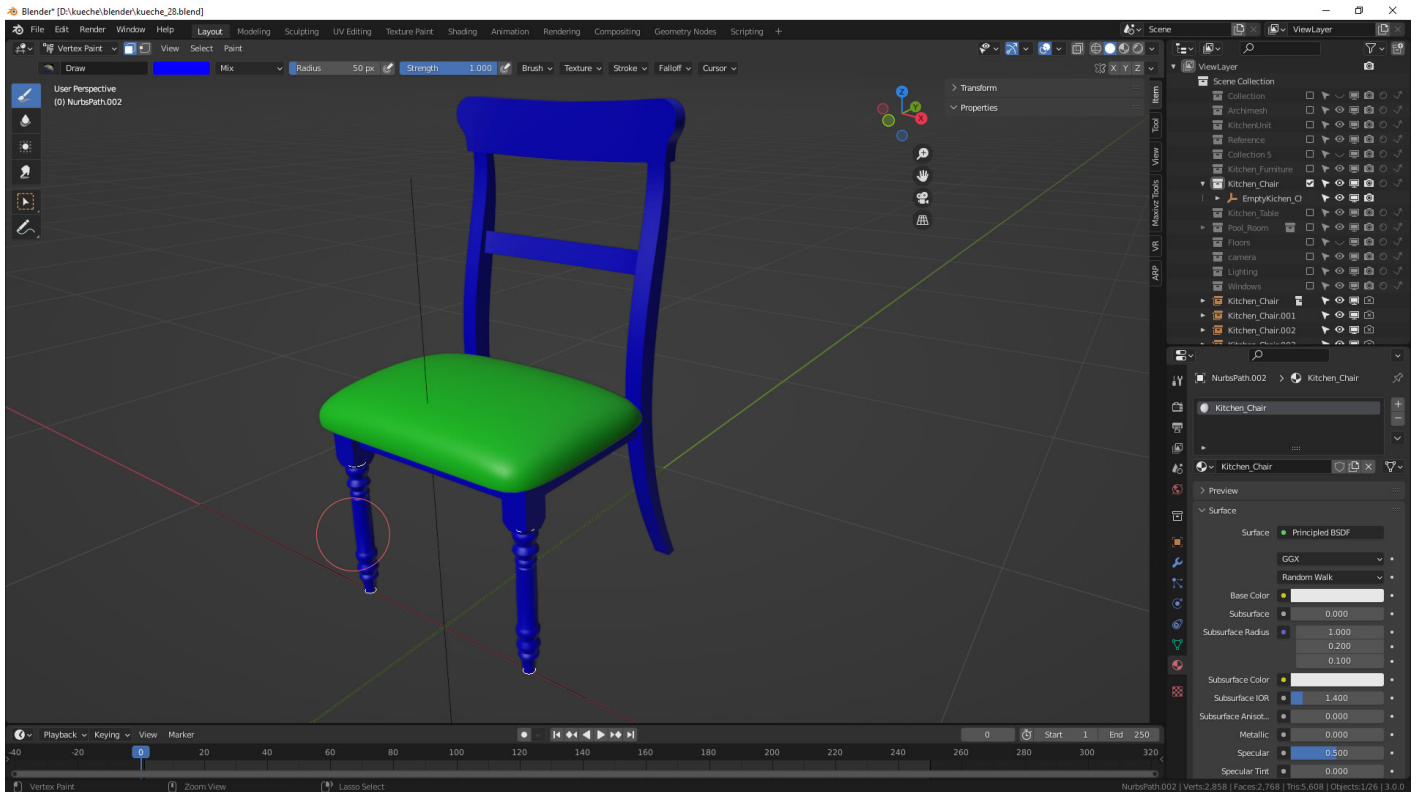

# Massivholz-Esszimmer Stuhl im Landhausstil als Virtual Reality (VR) Erlebnis

Kategorien : [3D Visualisierung](#), [Virtual Reality](#)

Schlagwörter : [3D-Modelling](#), [Architekturvisualisierung](#), [Innenraumvisualisierung](#), [Virtual Reality](#)

## Massivholz Esszimmer Stuhl im Landhausstil

Wir haben nach der [UV-Map](#) folgende **Color ID Map** erstellt.

Wir haben den Stuhl nach [Substance 3D Painter](#) importiert und hier die Oberflächen gestaltet.