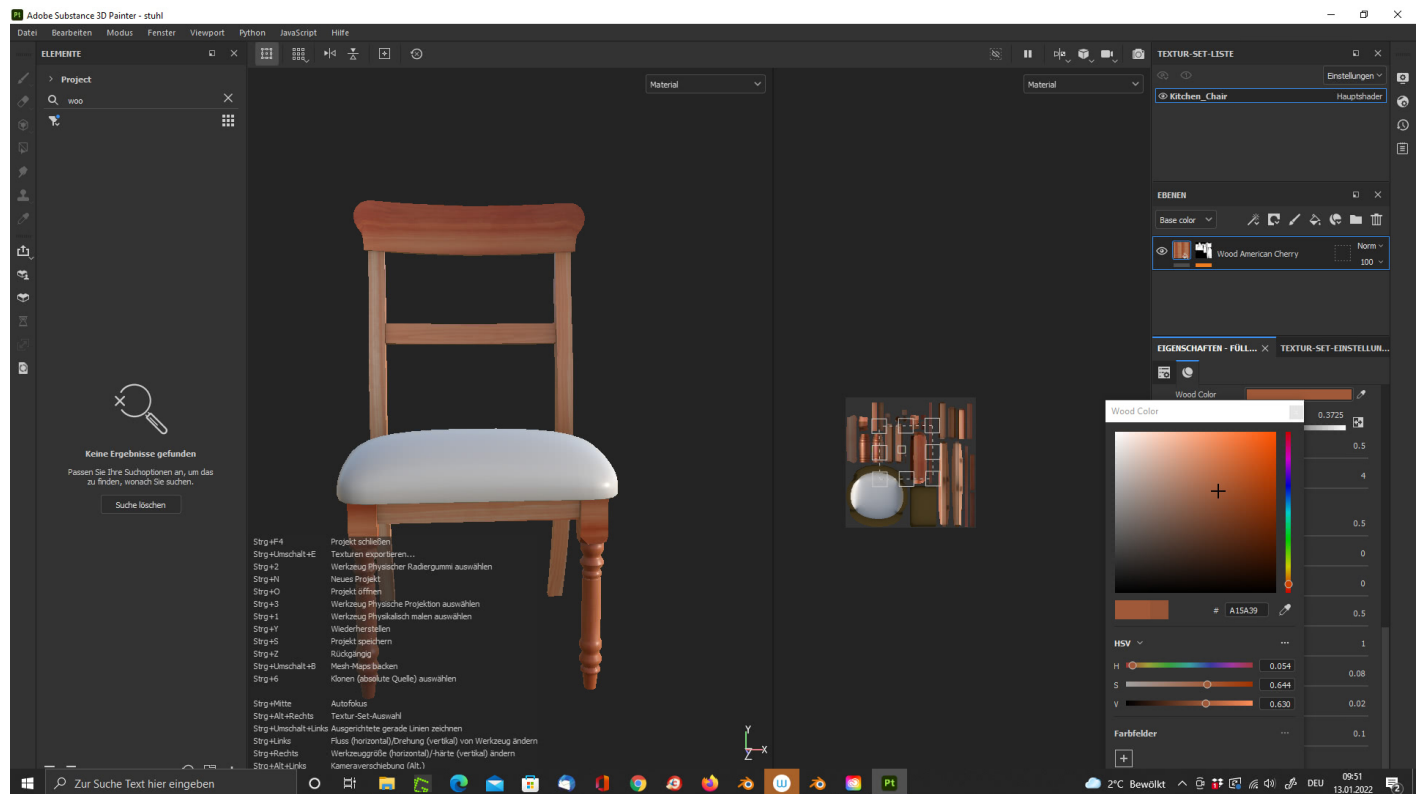

# Massivholz-Esszimmer Stuhl im Landhausstil als Virtual Reality (VR) Erlebnis

Kategorien : [3D Visualisierung](#), [Virtual Reality](#)

Schlagwörter : [3D-Modelling](#), [Architekturvisualisierung](#), [Innenraumvisualisierung](#), [Virtual Reality](#)

Datum : 13. Januar 2022

Wir haben in unserer [Digitalagentur für Virtual & Augmented Reality](#) in Hagen mit der [Küchenplanung in Blender](#) begonnen. Heute ist das erste 3D-Modell fertig geworden. Es ist der Massivholz-Esszimmer **Stuhl im Landhausstil**.

## Massivholz Esszimmer Stuhl im Landhausstil

Wir haben nach der [UV-Map](#) folgende **Color ID Map** erstellt.

Wir haben den Stuhl nach [Substance 3D Painter](#) importiert und hier die Oberflächen gestaltet.