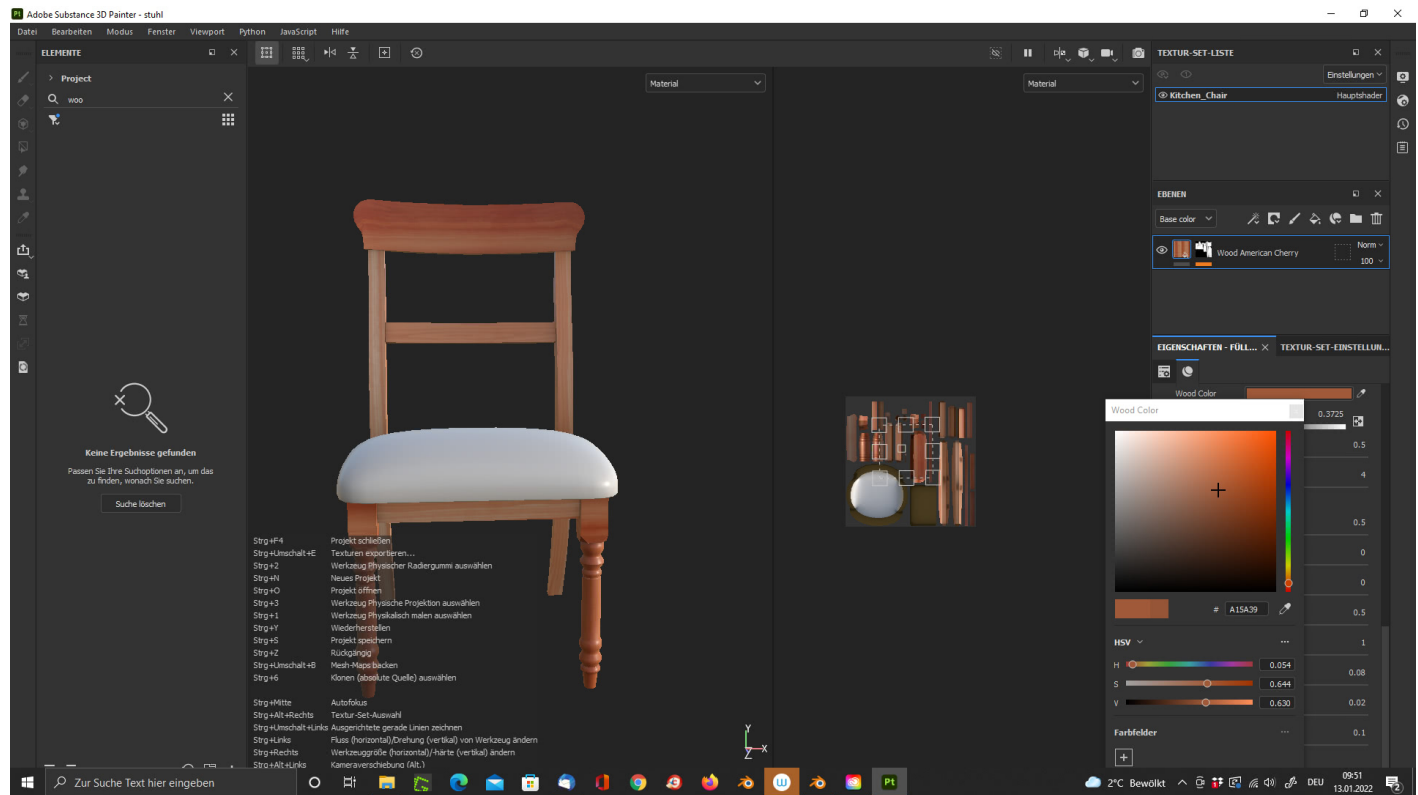

Wir haben unterschiedliche Oberflächen ausprobiert und uns dann für die nordische Kiefer entschieden. für das Oberleder haben wir eine traumhafte Antik Oberfläche entworfen.

Massivholz-Esszimmer Stuhl im Landhausstil als Virtual Reality (VR) Erlebnis

Es ist nun möglich interaktive Virtual Reality (VR) Erlebnisse im Internet, somit auch in einem Blog oder Onlineshop umzusetzen.

Der neue Trend nennt sich VR-Commcere. Mit dem Browser in die erweiterte Realität, ohne App. Wir haben es umgesetzt – betrachten Sie das 3D-Modell in Virtual Reality auf Sketchfab und