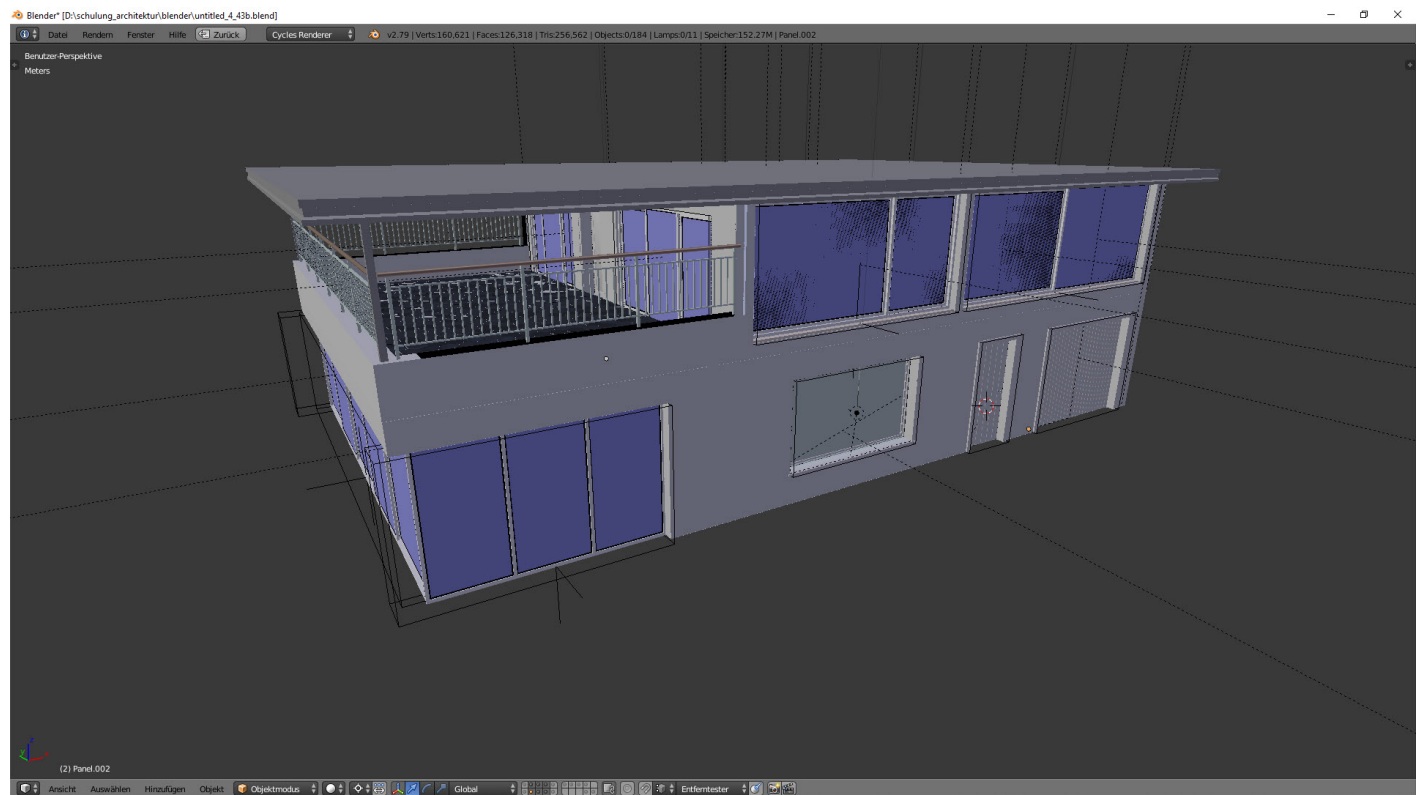

3D Architekturvisualisierung

Datum : 13. September 2018

R23 ist Spezialist für Architekturvisualisierung, 3D-Visualisierung und Architektur-Animation. Unsere Digitalagentur für Virtual und Augmented Reality begleitet architektonische Planungen mit aussagekräftigen und atmosphärischen Bildern.

Als Spezialist für Architekturvisualisierungen visualisieren wir Bauvorhaben bereits in der frühen Planungsphase. Mit stimmungsvollen 3D-Visualisierungen begeistern wir Kunden.

Barcelona-Pavillon

Der Deutsche Pavillon wurde von Mies van der Rohe für die Weltausstellung 1929 erbaut. Nach der Ausstellung wurde er 1930 abgebaut und nach mehreren Initiativen zwischen 1983 und 1986 an der ursprünglichen Stelle wieder errichtet.

Zuschauer können zu jedem gewünschten Zeitpunkt und aus jeder Blickrichtung 360-Grad-Videos betrachten. Sie können dabei ihre individuelle Perspektive frei bestimmen und tauchen so noch tiefer ins Geschehen ein.

360-Grad-Video

Zuschauer können zu jedem gewünschten Zeitpunkt und aus jeder Blickrichtung 360-Grad-Videos betrachten. Sie können dabei ihre individuelle Perspektive frei bestimmen und tauchen so noch tiefer ins Geschehen ein.