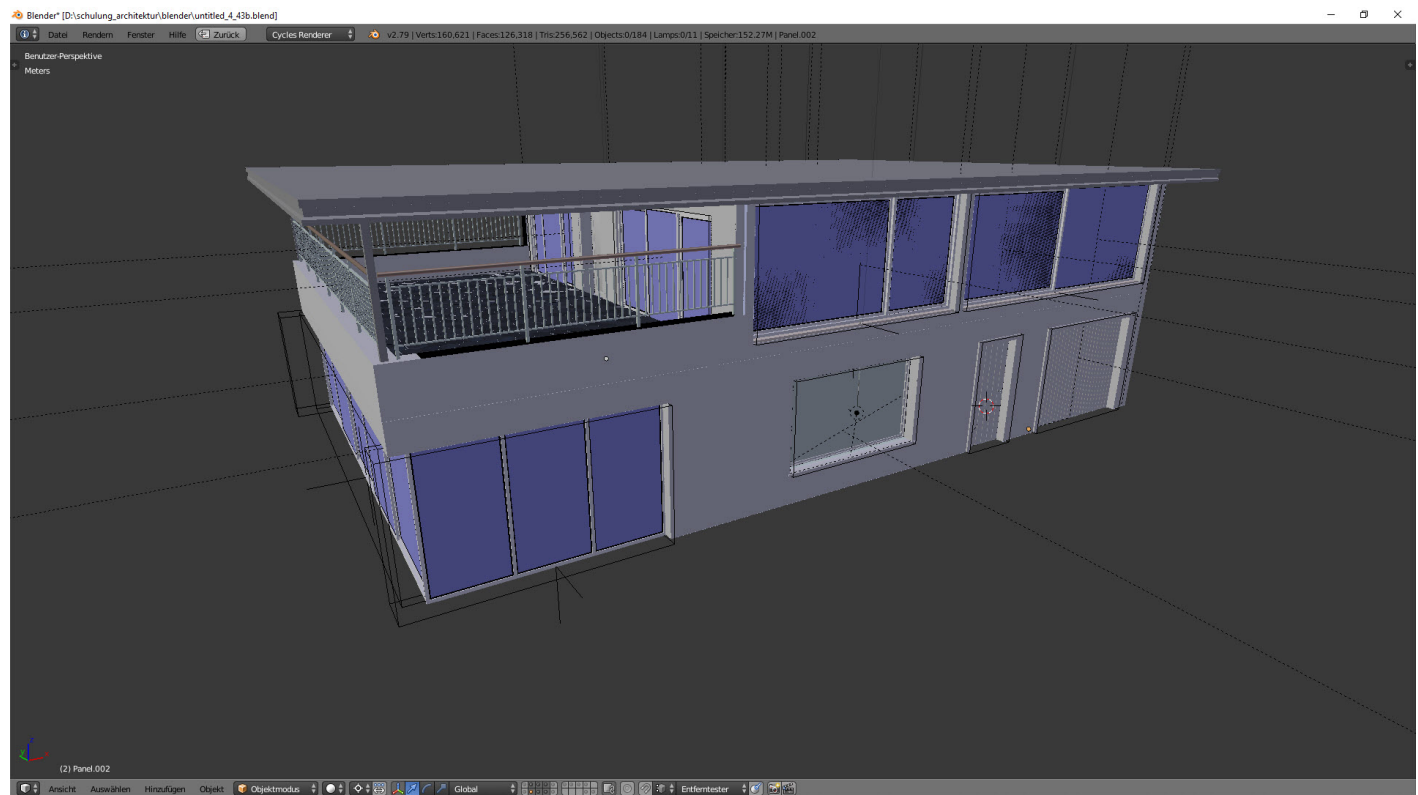

# Architekturanimation

Datum : 13. September 2018

Filmlänge 5 Sekunden

Architekturanimationen prägen zunehmend die Darstellungspraxis der Architektur. Die computergenerierte Animation in der Architektur ist ein Darstellungsmodus, der sowohl innerhalb des Entwurfsprozesses als auch für die Präsentation und Kommunikation verwendet wird.

Architekturanimation basieren auf dem Architekturrendering, welches von Architekturillustratoren mithilfe von 3D-Grafiksoftware entwickelt und verarbeitet wird. Sie enthalten Szenarien mit integrierten Umgebungsdaten, die eine virtuelle Wirklichkeit noch vor dem Projektabschluss gestalten und innerhalb des Entwurfsprozesses wie auch in der Präsentationsphase heute einen hohen Stellenwert haben.

Zuschauer können zu jedem gewünschten Zeitpunkt und aus jeder Blickrichtung 360-Grad-Videos

betrachten. Sie können dabei ihre individuelle Perspektive frei bestimmen und tauchen so noch tiefer ins Geschehen ein.