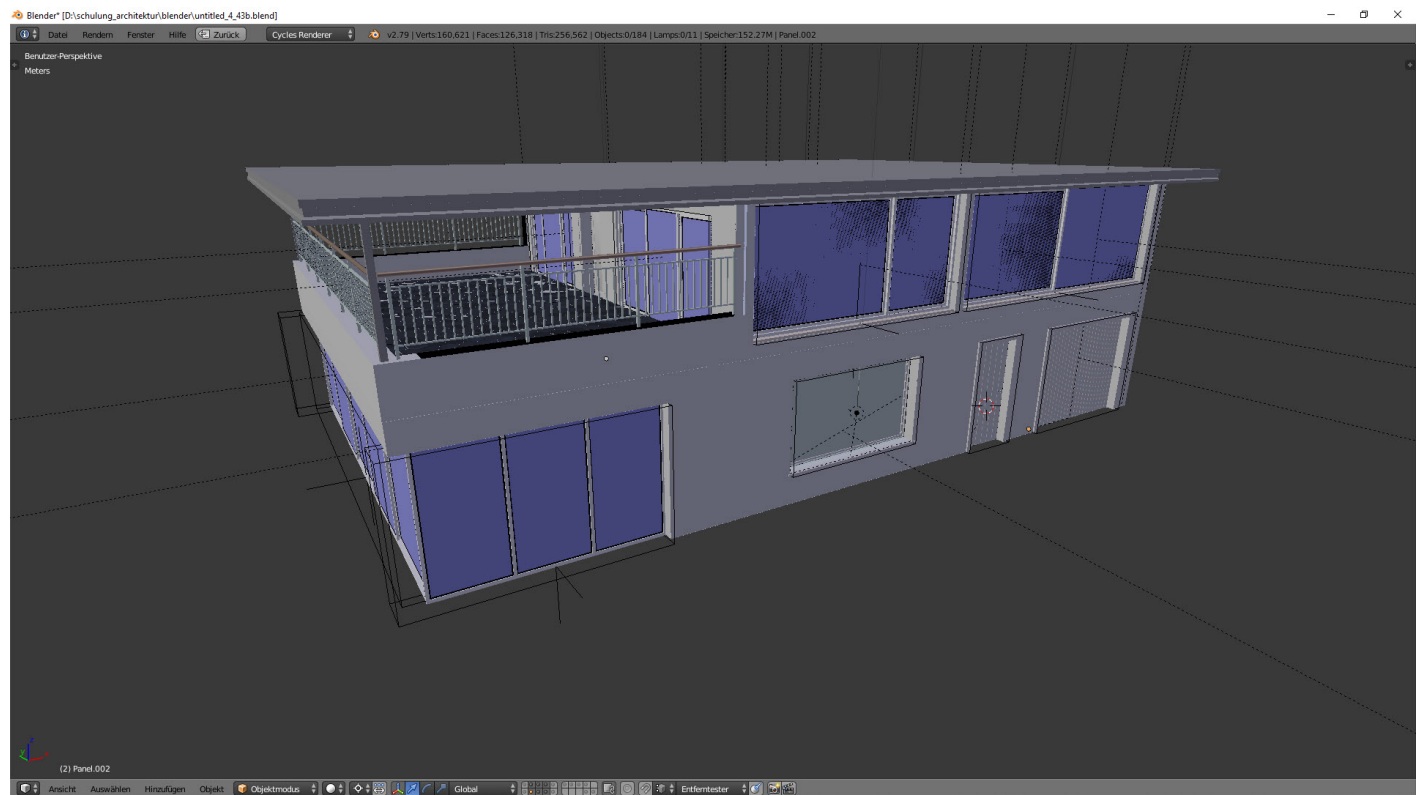

Architekturanimation

Datum : 13. September 2018

Filmlänge 5 Sekunden

Architekturanimationen prägen zunehmend die Darstellungspraxis der Architektur. Die computergenerierte Animation in der Architektur ist ein Darstellungsmodus, der sowohl innerhalb des Entwurfsprozesses als auch für die Präsentation und Kommunikation verwendet wird.

Architekturanimation basieren auf dem Architekturrendering, welches von Architekturillustratoren mithilfe von 3D-Grafiksoftware entwickelt und verarbeitet wird. Sie enthalten Szenarien mit integrierten Umgebungsdaten, die eine virtuelle Wirklichkeit noch vor dem Projektabschluss gestalten und innerhalb des Entwurfsprozesses wie auch in der Präsentationsphase heute einen hohen Stellenwert haben.

Architekturanimationen dienen sowohl der Kommunikation gegenüber Bauherren, als auch der Vermarktung eines Projekts bei Investoren oder Käufern. R23 ist Spezialist für Architekturvisualisierung, 3D-Visualisierung und Architektur-Animation.

Zuschauer können zu jedem gewünschten Zeitpunkt und aus jeder Blickrichtung 360-Grad-Videos

betrachten. Sie können dabei ihre individuelle Perspektive frei bestimmen und tauchen so noch tiefer ins Geschehen ein.