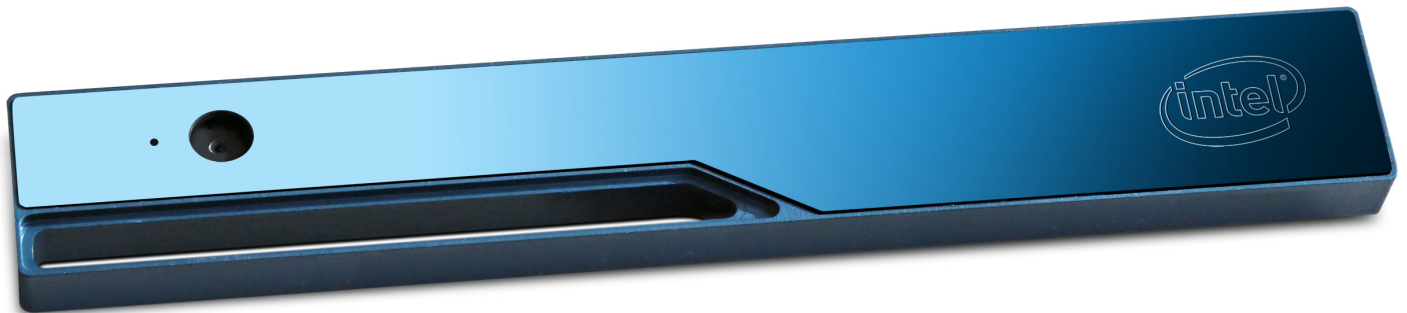

## RealSense™ Kamera R200

Kategorien : [Allgemein](#)

Schlagwörter : [3D Selfies](#), [3D-Figur](#), [3D-Fotoshooting](#), [Minifiguren](#), [Virtual Reality](#)

Datum : 10. August 2017

Die Intel® RealSense™ Kamera R200 ist eine weitreichende Peripherie-3D-Kamera, ideal für die Messung der Umgebung. Sie lässt sich einfach auf einem Stativ montieren und direkt an ein Ultrabook™ oder Tablet anschließen. Sie kann ebenfalls einfach in Roboter, Drohnen, Ausstattung für die erweiterte virtuelle Realität oder andere intelligente und verbundene Geräte implementiert werden.

Mit Full-HD-Farbe und IR-Tiefenmessfunktion unterstützt die Kamera ein reiches Angebot von neuen aufregenden Nutzungsanwendungen. Über Standard Full-HD-Bilder hinaus ermöglicht die RealSense Kamera R200 die Manipulation von Farbe und Tiefe aus unterschiedlichen Blickwinkeln und Perspektiven. Darüber hinaus kann sie **die 3D-Welt mit 3D-Scannen digital erfassen**.

Die Intel RealSense Kamera LR200 mit verbesserter Bildqualität, RGB, 1080p und IR-Emitter.

## **Merkmale**

Ausrichtung: nach Vorn zeigend, auf die Welt ausgerichtet

Technologie: codiertes Licht; native VGA mit 60fps

Integrierte Imaging-ASIC

Video-Streaming: 1080p, 30fps

Bereich: Innenbereich; 0,4m bis 2,8m