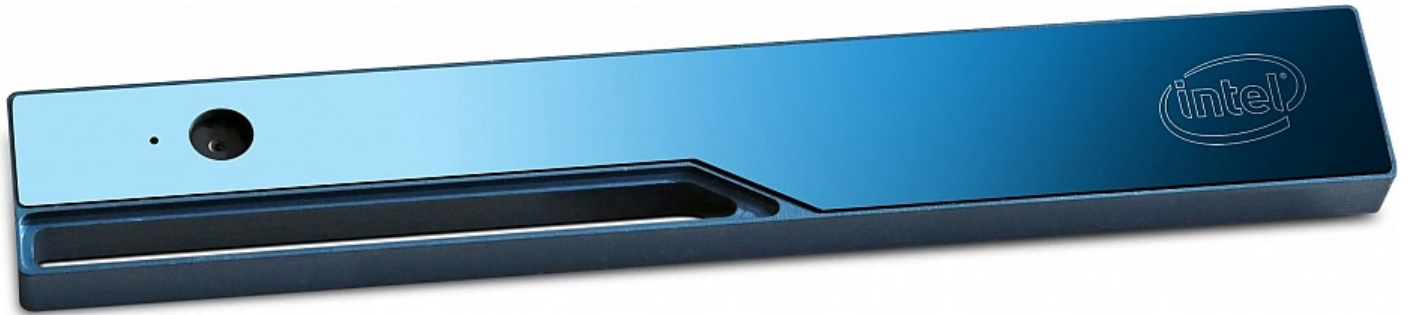

## RealSense™ Kamera R200

Kategorien : [Allgemein](#)

Schlagwörter : [3D Selfies](#), [3D-Figur](#), [3D-Fotoshooting](#), [Minifiguren](#), [Virtual Reality](#)

Datum : 10. August 2017

Die Intel® RealSense™ Kamera R200 ist eine weitreichende Peripherie-3D-Kamera, ideal für die Messung der Umgebung. Sie lässt sich einfach auf einem Stativ montieren und direkt an ein Ultrabook™ oder Tablet anschließen. Sie kann ebenfalls einfach in Roboter, Drohnen, Ausstattung für die erweiterte virtuelle Realität oder andere intelligente und verbundene Geräte implementiert werden.

Mit Full-HD-Farbe und IR-Tiefenmessfunktion unterstützt die Kamera ein reiches Angebot von neuen aufregenden Nutzungsanwendungen. Über Standard Full-HD-Bilder hinaus ermöglicht die RealSense Kamera R200 die Manipulation von Farbe und Tiefe aus unterschiedlichen Blickwinkeln und Perspektiven. Darüber hinaus kann sie **die 3D-Welt mit 3D-Scannen digital erfassen**.

Die Intel RealSense Kamera LR200 mit verbesserter Bildqualität, RGB, 1080p und IR-Emitter.

## **Merkmale**

Ausrichtung: nach Vorn zeigend, auf die Welt ausgerichtet

Technologie: codiertes Licht; native VGA mit 60fps

Integrierte Imaging-ASIC

Video-Streaming: 1080p, 30fps

Bereich: Innenbereich; 0,4m bis 2,8m