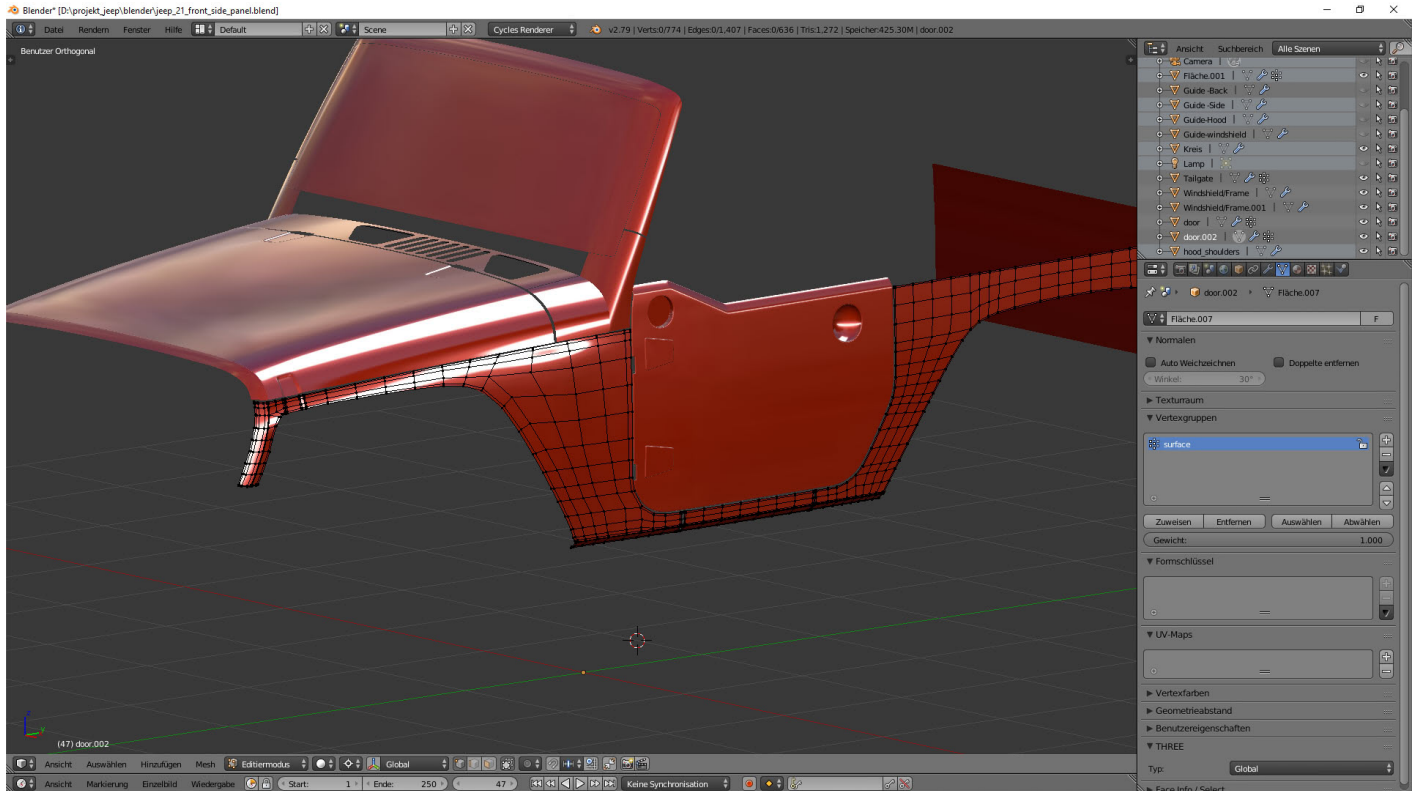

## Tag 13: 3D-Modelling von einem Geländewagen

Kategorien : [Allgemein](#)

Schlagwörter : [3D-Modelling](#), [Car](#)

Datum : 17. Juli 2018

Work in progress: In meinem Blog zeige ich euch das 3D-Modelling von einem Geländewagen nach Blaupausen.

Für eine größere Darstellung klicke auf das Bild.