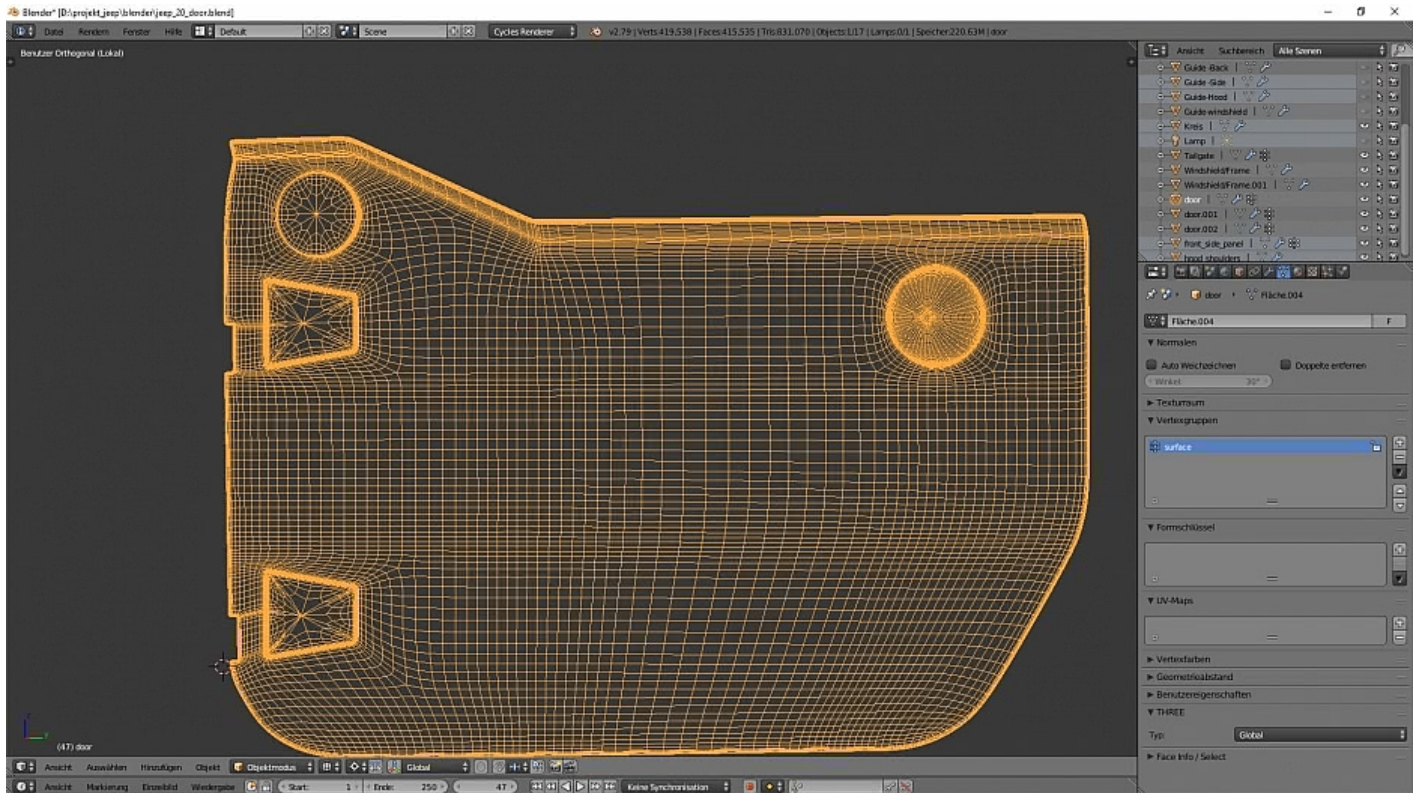

Virtual Reality, Augmented Reality und 3D News : R23 - Hagen NRW

Mit offenen Augen träumen

<https://blog.r23.de>